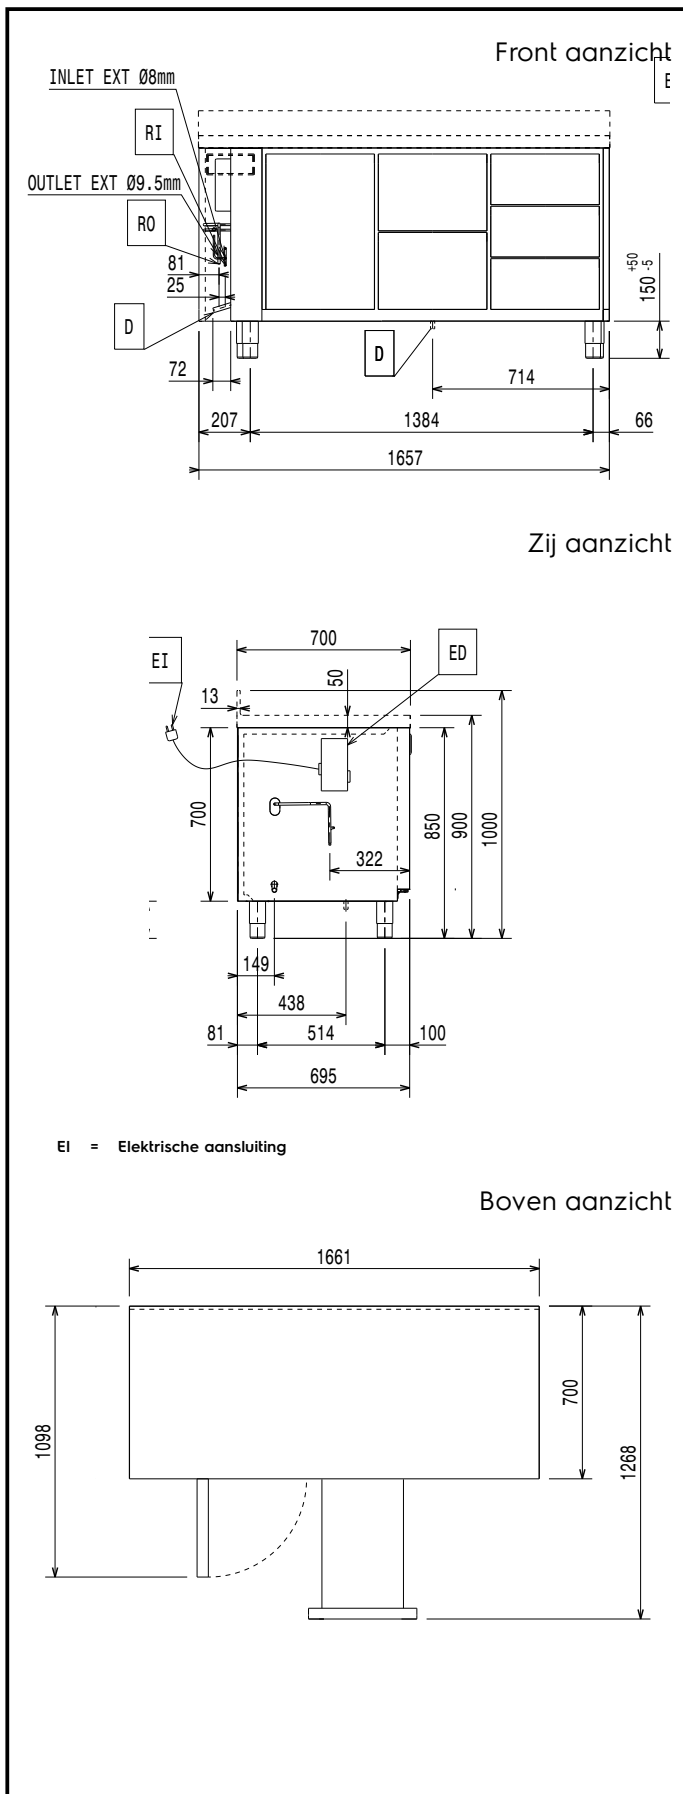

Elektra

Voltage	710035 (EH3RRAAB)	220-240 V/1 ph/50/60 Hz
Elektrisch max. vermogen		0.03 kW
Ontdooi vermogen		0.22 kW
Stekker type		CE-SCHUKO

Algemene gegevens

Bruto Inhoud	440 lt
Netto Inhoud	236 lt
Aantal deuren	2
Draairichting deur	1 links en 1 rechts draaiend
Aantal laden	2 1/1GN laden 1/2
Externe afmetingen, lengte	1661 mm
Externe afmetingen, breedte	700 mm
Externe afmetingen, hoogte	900 mm
Interne afmetingen, lengte	1252 mm
Interne afmetingen, breedte	560 mm
Interne afmetingen, hoogte	550 mm
Gewicht, netto	113 kg
Hoogte verstelling	-5/50 mm
Klimaat klasse	5

Overige gegevens

Controle type	Digitaal
Temperatuur, minimaal	-2 °C
Temperatuur, maximaal	10 °C
Koelmiddel	R134a;R513A;R426A
GWP index	1300; 573; 1508
Werking	Geventileerd
Isolatie	90 mm (Cyclopentaan)
Remote uitvoering voor aansluiting op een extern aggregaat, deze is optioneel leverbaar.	
Aanbevolen koelvermogen*	368 W
Bij verdampings temperatuur	-10 °C
Bij condensatie temperatuur	55 °C
Max. omgevings temperatuur	32 °C
Remote afvoer aansluiting	9.5 mm
Remote toevoer aansluiting	8 mm
* Koelvermogen berekend met een leidinglengte van maximaal 15 meter (zonder bochten)	

ISO certificaat

ISO standaard	ISO 9001; ISO 14001; ISO 45001; ISO 50001

Duurzaamheid

Amperage	0.3 Amps